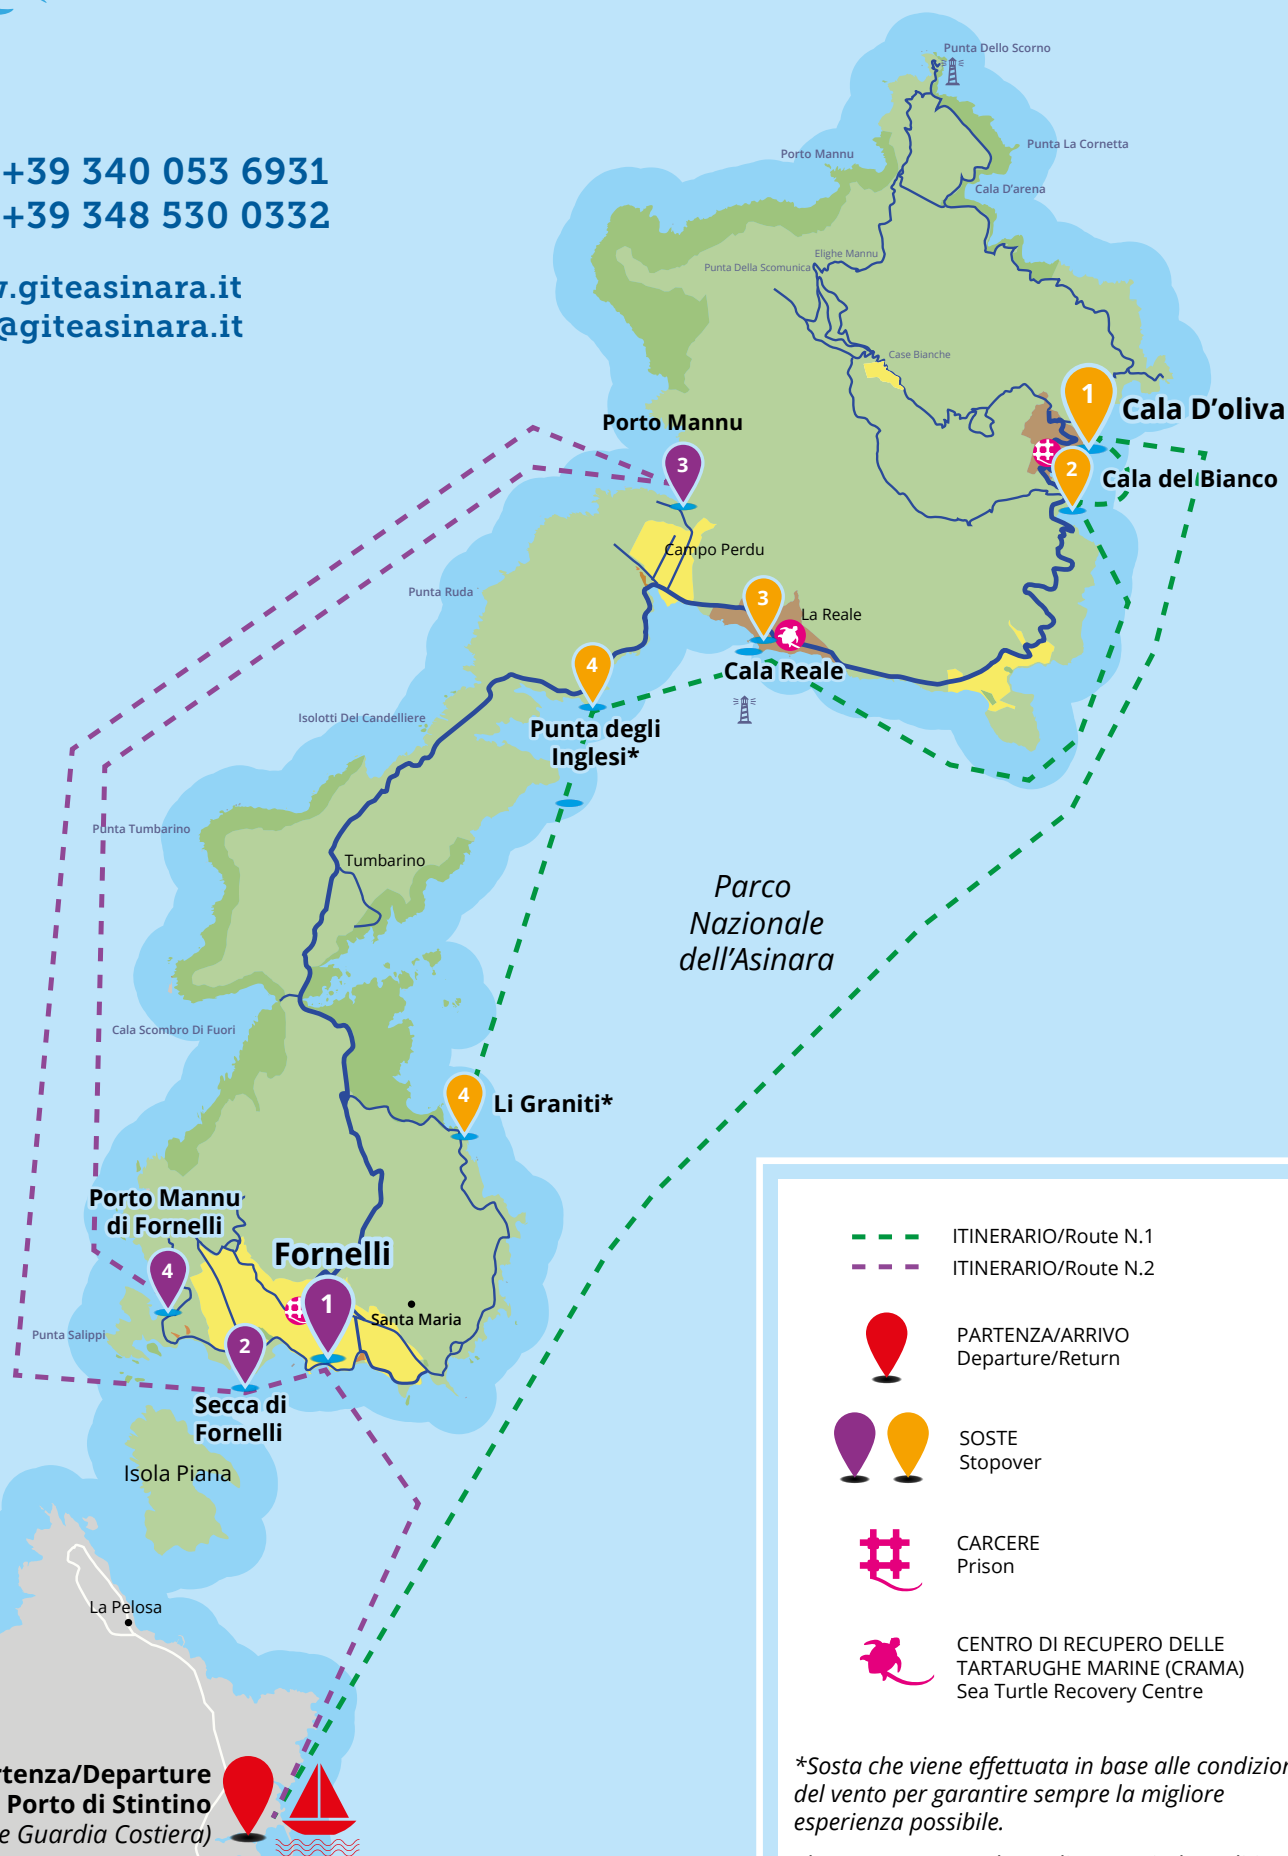

BLUMARE SERVICE

ESCURSIONI ALL'ASINARA

PRENOTA LA TUA GITA
AL PARCO DELL'ASINARA
BOOK OUR BOAT TRIP

Tel: +39 340 053 6931

Tel: +39 348 530 0332

www.giteasinara.it

info@giteasinara.it

--- ITINERARIO/Route N.1

--- ITINERARIO/Route N.2

 PARTENZA/ARRIVO
Departure/Return

 SOSTE
Stopover

 CARCERE
Prison

 CENTRO DI RECUPERO DELLE
TARTARUGHE MARINE (CRAMA)
Sea Turtle Recovery Centre

**Sosta che viene effettuata in base alle condizioni del vento per garantire sempre la migliore esperienza possibile.*

The stop may vary depending on wind conditions, to ensure the best possible experience.